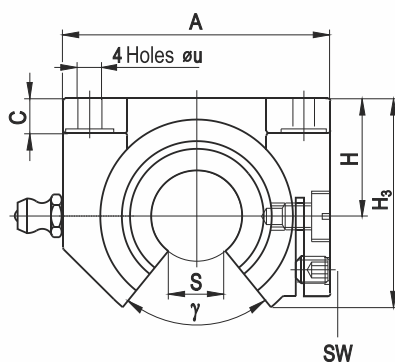

LINEAR BALL GUIDES IN PTO HOUSING UNITS

PTO Housing Unit

PLBO Linear Ball Guide in PTO Housing Unit

Housing marking	Dimensions in mm												Angle in ° γ	Linear guide
	$\varnothing d$	A	B	C	H $\pm 0,02$	H_3	H_c	m $\pm 0,15$	n $\pm 0,15$	S	SW	$\varnothing u$		
PTO16	16	50	35	6,5	22	39	37	40	26	10,26	2,5	4,5	78	PLBO16PP
PTO20	20	60	42	8	25	46,5	42	45	32	10,15	2,5	4,5	60	PLBO20PP
PTO25	25	74	54	9	30	56	59	60	40	12,7	3	5,5	60	PLBO25PP
PTO30	30	84	60	10	35	65	64	68	45	15,2	3	6,5	60	PLBO30PP
PTO35	35	100	72	12	40	74,5	70	77	52	17,7	4	8,5	60	PLBO35PP
PTO40	40	108	78	12	45	84	80	86	58	20,2	4	8,5	60	PLBO40PP

Adjust the guide clearance with the screw (SW).