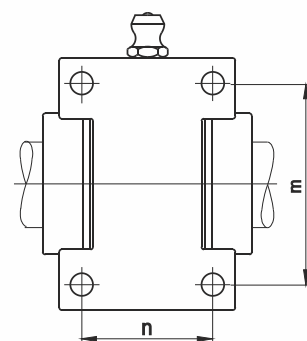

LINEAR BALL GUIDES IN PTO HOUSING UNITS

PTO Housing Unit

PLBO Linear Ball Guide in PTO Housing Unit

Housing marking	Dimensions in mm												Angle in ° γ	Linear guide
	$\varnothing d$	A	B	C	H $\pm 0,02$	H_3	H_c	m $\pm 0,15$	n $\pm 0,15$	S	SW	$\varnothing u$		
PTO16	16	50	35	6,5	22	39	37	40	26	10,26	2,5	4,5	78	PLBO16PP
PTO20	20	60	42	8	25	46,5	42	45	32	10,15	2,5	4,5	60	PLBO20PP
PTO25	25	74	54	9	30	56	59	60	40	12,7	3	5,5	60	PLBO25PP
PTO30	30	84	60	10	35	65	64	68	45	15,2	3	6,5	60	PLBO30PP
PTO35	35	100	72	12	40	74,5	70	77	52	17,7	4	8,5	60	PLBO35PP
PTO40	40	108	78	12	45	84	80	86	58	20,2	4	8,5	60	PLBO40PP

Adjust the guide clearance with the screw (SW).