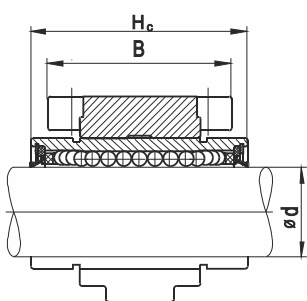

LINEAR BALL GUIDES IN PTO HOUSING UNITS

PTO Housing Unit

PLBO Linear Ball Guide in PTO Housing Unit

Housing marking	Dimensions in mm												Angle in ° γ	Linear guide
	$\varnothing d$	A	B	C	H $\pm 0,02$	H_3	H_c	m $\pm 0,15$	n $\pm 0,15$	S	SW	$\varnothing u$		
PTO16	16	50	35	6,5	22	39	37	40	26	10,26	2,5	4,5	78	PLBO16PP
PTO20	20	60	42	8	25	46,5	42	45	32	10,15	2,5	4,5	60	PLBO20PP
PTO25	25	74	54	9	30	56	59	60	40	12,7	3	5,5	60	PLBO25PP
PTO30	30	84	60	10	35	65	64	68	45	15,2	3	6,5	60	PLBO30PP
PTO35	35	100	72	12	40	74,5	70	77	52	17,7	4	8,5	60	PLBO35PP
PTO40	40	108	78	12	45	84	80	86	58	20,2	4	8,5	60	PLBO40PP

Adjust the guide clearance with the screw (SW).